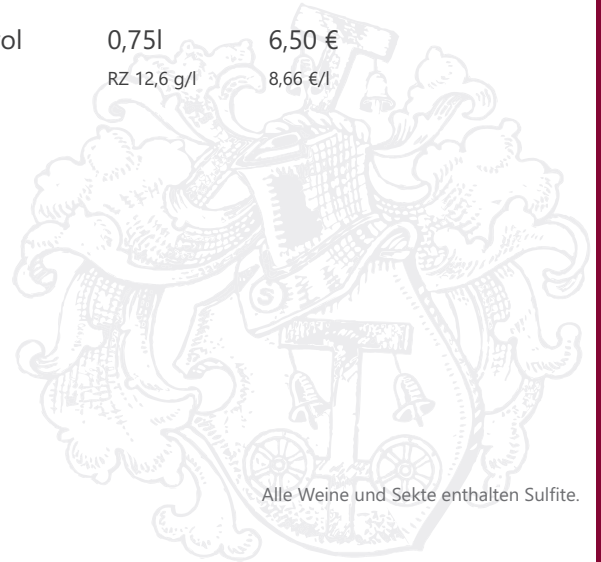

Sekt und Perlwein

26.	2018	Rheingau Riesling Brut Sekt	13,0 %vol GS 7,5 g/l	0,75l RZ 12,4 g/l	9,90 € 13,02 €/l
27.	2018	Rheingauer Leichtsinn Riesling Perlwein b.A.	11,5 %vol GS 6,5 g/l	0,75l RZ 12,6 g/l	6,50 € 8,66 €/l

Alle Weine und Sekte enthalten Sulfite.