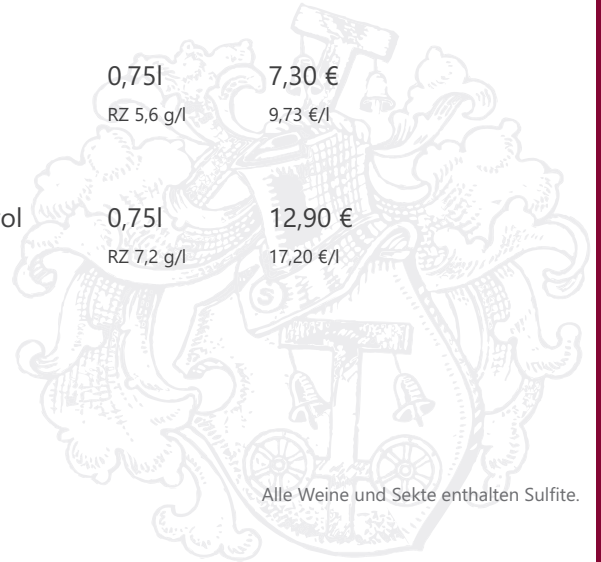

Weißherbst

20.	2018	Rauenthaler Wölfen Spätburgunder Weißherbst Qualitätswein halbtrocken	13 %vol GS 7,0 g/l	0,75l RZ 13,5 g/l	7,30 € 9,73 €/l
21.	2017	Rauenthaler Wölfen Spätburgunder Weißherbst Qualitätswein trocken	12 %vol GS 6,9 g/l	0,75l RZ 5,6 g/l	7,30 € 9,73 €/l
22.	2016	Rauenthaler Wölfen Spätburgunder Weißherbst Spätlese trocken	12,5 %vol GS 6,2 g/l	0,75l RZ 7,2 g/l	12,90 € 17,20 €/l

Alle Weine und Sekte enthalten Sulfite.